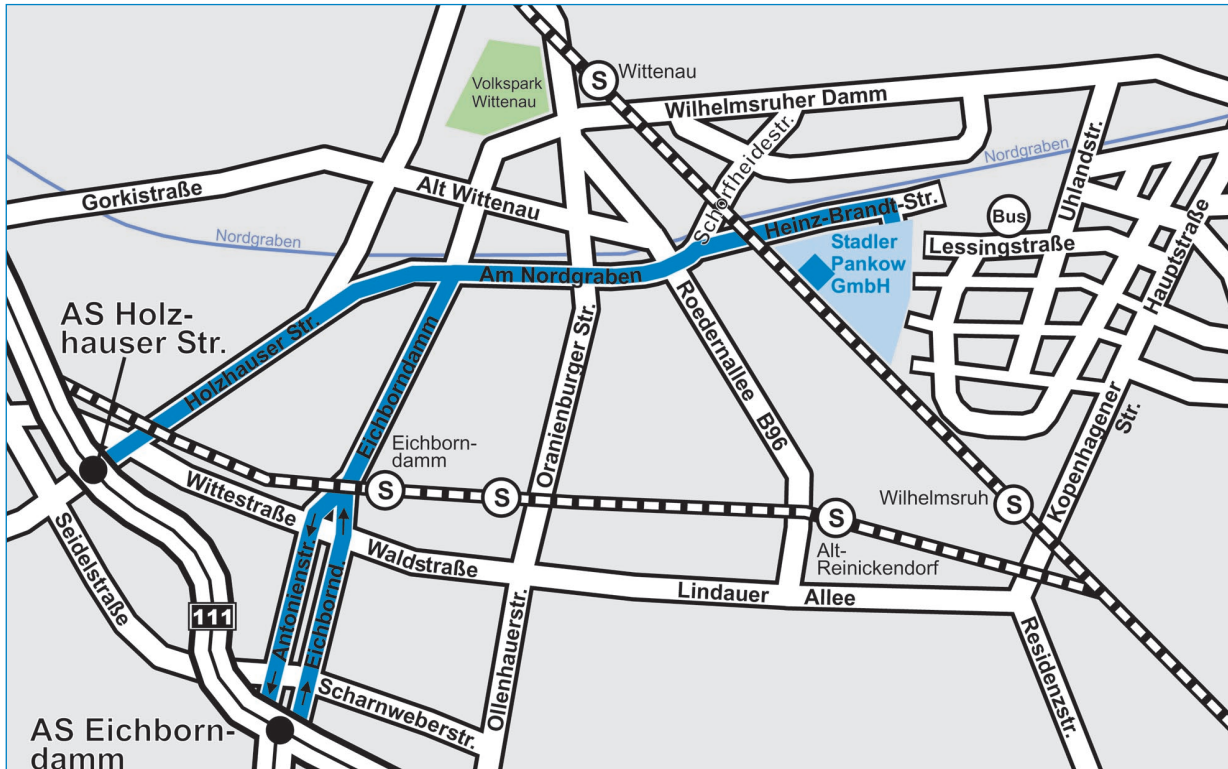

## How to find us

- Bus No. 122 and No. 155 (Station Lessingstraße)
- S-Bahn S1 and S85 Trainstation "Wilhelmsruh"

Stadler Pankow GmbH  
 Lessingstraße 102  
 D-13158 Berlin  
 Phone +49 (0)30 91 91-16 16  
 Fax +49 (0)30 91 91-21 50  
 E-Mail [stadler.pankow@stadlerrail.de](mailto:stadler.pankow@stadlerrail.de)