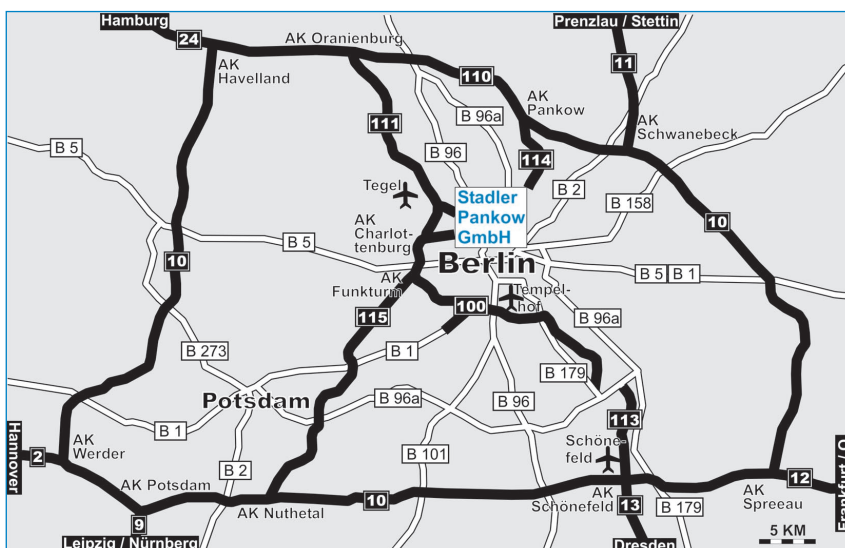

## How to find us

- Bus No. 122 and No. 155 (Station Lessingstraße)
- S-Bahn S1 and S85 Trainstation "Wilhelmsruh"

Stadler Pankow GmbH  
 Lessingstraße 102  
 D-13158 Berlin  
 Phone +49 (0)30 91 91-16 16  
 Fax +49 (0)30 91 91-21 50  
 E-Mail [stadler.pankow@stadlerrail.de](mailto:stadler.pankow@stadlerrail.de)